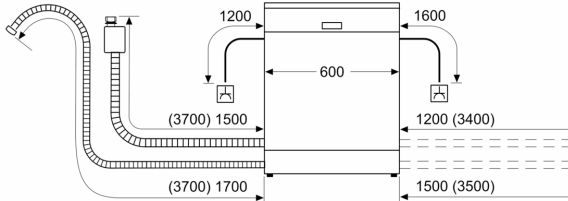

**Serie 6, Helintegrert oppvaskmaskin,
60 cm
SMV6ECX69E**

mål i mm

⏏ stikkontakt
( ) verdier med forlengelsessett