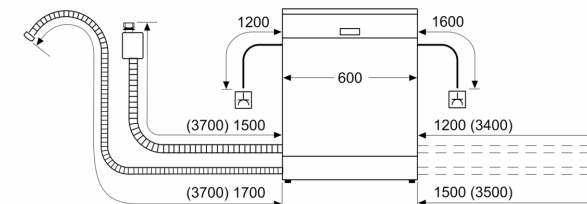

### Installasjon

- Frontjusterbar bakfot

**Serie 6, Helintegert oppvaskmaskin,  
60 cm  
SMV68MD02E**

mål i mm

⌚ stikkontakt  
( ) verdier med forlengelsessett

Mål i mm