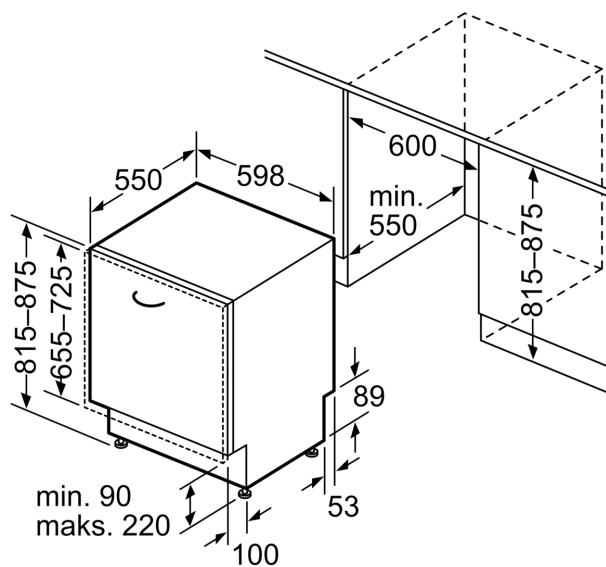

### Installasjon

- Frontjusterbar bakfot

**Serie 6, Helintegert oppvaskmaskin,  
60 cm  
SMV68MD02E**

mål i mm

⌚ stikkontakt  
( ) verdier med forlengelsessett

Mål i mm