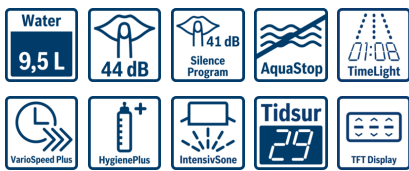

**reddot award 2017
winner**

Ekstra tilbehør

- SGZ1010 : AquaStop forlenger
- SMZ2014 : Glasskurv
- SMZ5005 : Rustfrie sidelister, 81 cm
- SMZ5100 : VarioBestikkurv
- SMZ5300 : GlasSecure vinglassholder for fire glass