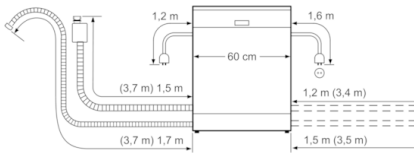

Sikkerhet

- AquaStop: garantert beskyttelse mot vannskader

Installasjon

- Frontjusterbar bakfot

**Serie | 6, Helintegrert oppvaskmaskin, 60 cm, rustfritt stål
SMV68IX01E**

Mål i mm

Mål i mm

() Werte mit Verlängerungssatz