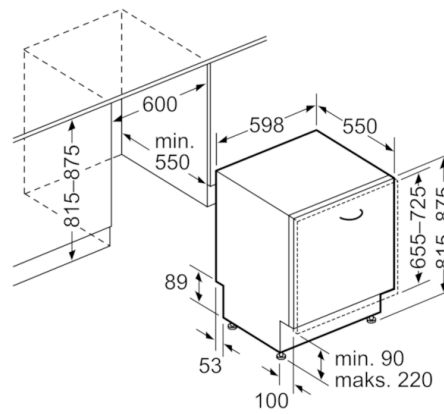

Sikkerhet

- AquaStop: garantert beskyttelse mot vannskader

Installasjon

- Frontjusterbar bakfot

**Serie | 6, Helintegrert oppvaskmaskin, 60 cm, rustfritt stål
SMV68IX01E**

Mål i mm

Mål i mm

() Werte mit Verlängerungssatz