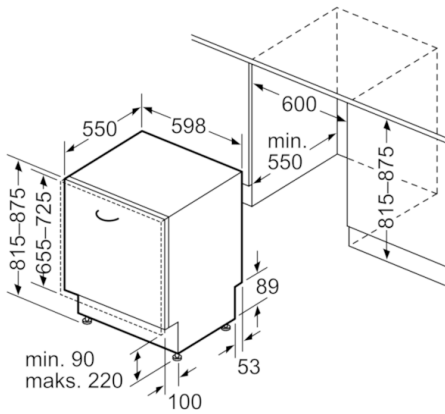

Sikkerhet

- AquaStop: garantert beskyttelse mot vannskader

Installasjon

- Frontjusterbar bakfot

**Serie | 6, Helintegrert oppvaskmaskin, 60 cm, rustfritt stål
SMV68IX01E**

Mål i mm

Mål i mm

() Werte mit Verlängerungssatz