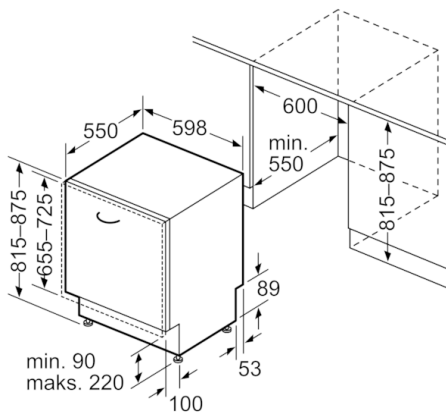

### Installasjon

- Frontjusterbar bakfot

**Serie | 6, Helintegrert oppvaskmaskin, 60 cm  
SMV67TD00E**

Mål i mm