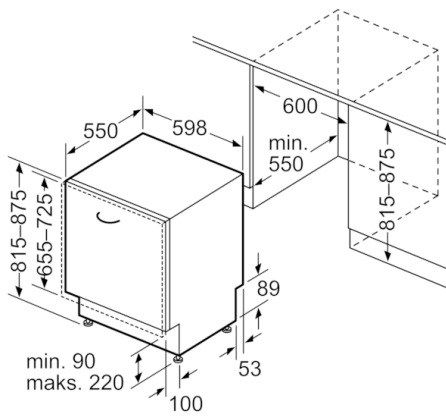

### Installasjon

- Frontjusterbar bakfot

## Serie | 6, Helintegrert oppvaskmaskin, 60 cm SMV67MD01E

Mål i mm

( ) Werte mit Verlängerungssatz

Mål i mm