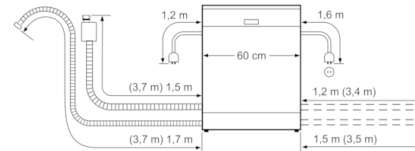

## Serie | 6, Helintegrert oppvaskmaskin, 60 cm SMV67MD01E

Mål i mm

( ) Werte mit Verlängerungssatz

Mål i mm