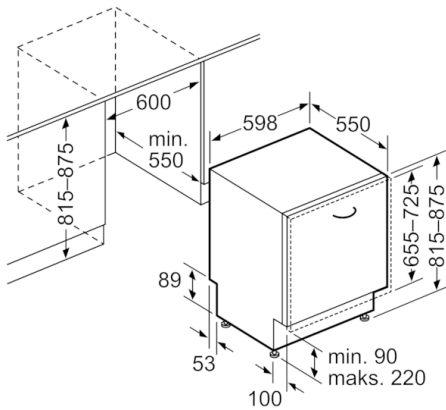

## Serie | 6, Helintegrert oppvaskmaskin, 60 cm SMV67MD01E

Mål i mm

( ) Werte mit Verlängerungssatz

Mål i mm