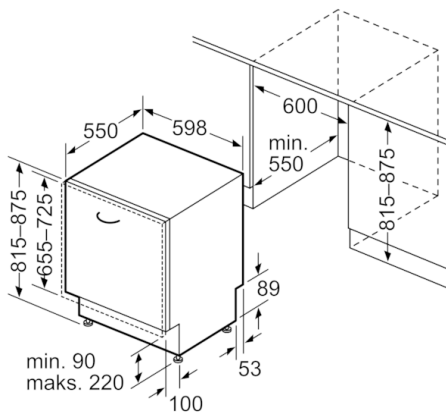

### Installasjon

- Frontjusterbar bakfot

**Serie | 6, Helintegrert oppvaskmaskin, 60 cm  
SMV67IX00E**

Mål i mm