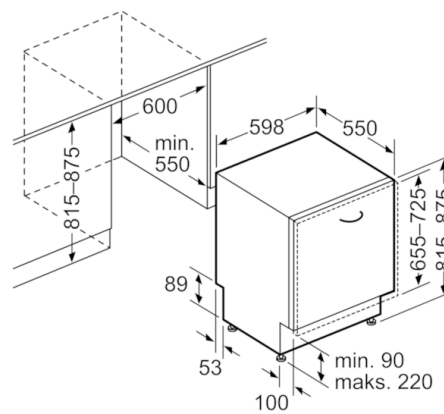

#### Installasjon

- Frontjusterbar bakfot

**Serie | 6 Oppvaskmaskiner****ActiveWater, Oppvaskmaskin, 60 cm****Helintegrert  
SMV58N90EU**

Mål i mm

Mål i mm