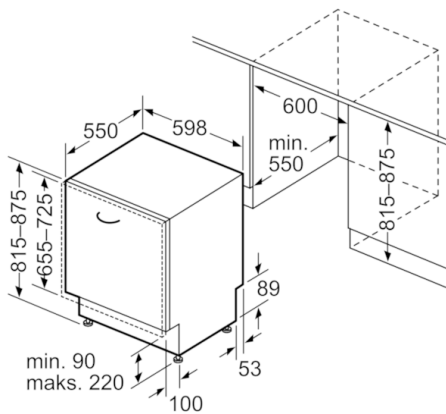

#### Installasjon

- Frontjusterbar bakfot

**Serie | 6 Oppvaskmaskiner****ActiveWater, Oppvaskmaskin, 60 cm****Helintegrert  
SMV58N90EU**

Mål i mm

Mål i mm