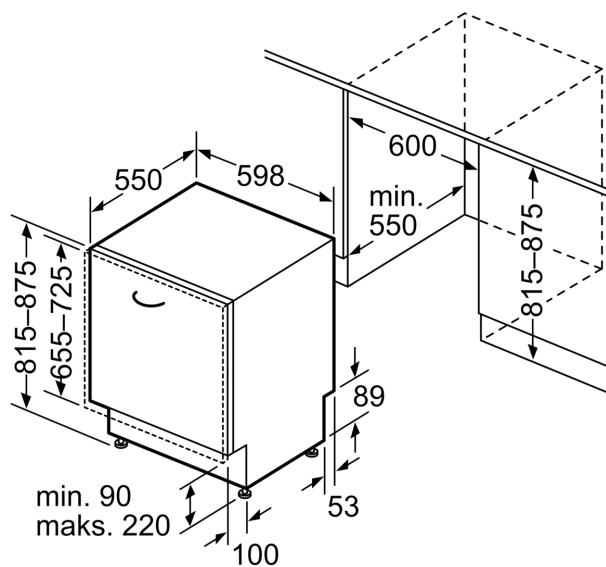

**Serie 4, Helintegert oppvaskmaskin,
60 cm
SMV4HVX33E**

mål i mm

⌘ stikkontakt
( ) verdier med forlengelsessett

Mål i mm