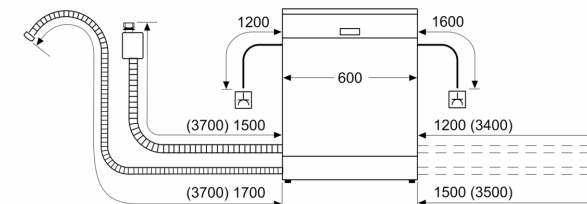

**Serie 4, Helintegert oppvaskmaskin,
60 cm
SMV4HVX33E**

mål i mm

⌘ stikkontakt
( ) verdier med forlengelsessett