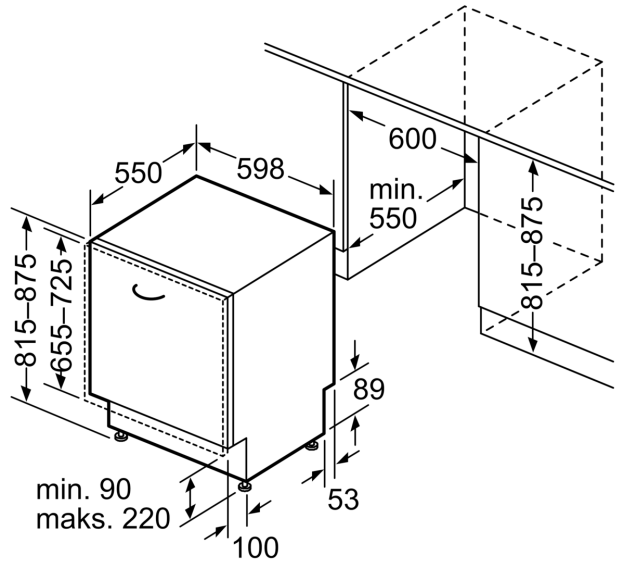

<sup>3</sup> Vannforbruk i liter per syklus (program Eco 50 °C)

<sup>4</sup> Varighet av programmet Eco 50 °C

**Serie 4, Helintegert oppvaskmaskin,  
60 cm  
SMV4HVX31E**

mål i mm

⌚ stikkontakt  
( ) verdier med forlengelsessett

Mål i mm