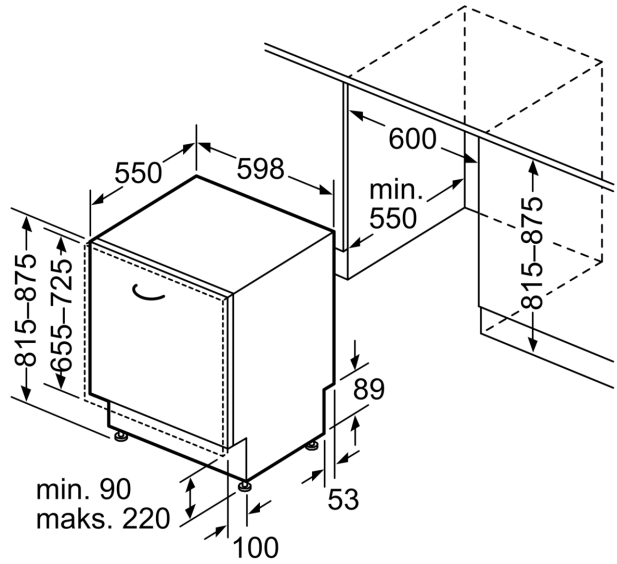

Sikkerhet

- AquaStop: garantert beskyttelse mot vannskader
- InfoLight red
- Elektronisk resttidsanvisning
- Akustisk signal ved programslutt
- Utsatt starttid: 1-24 timer

Installasjon

- Produktmål (HxBxD): 81.5 x 59.8 x 55 cm

**Serie 4, Helintegert oppvaskmaskin,
60 cm
SMV4HVX00E**

mål i mm

⚡ stikkontakt
() verdier med forlengelsessett

Mål i mm