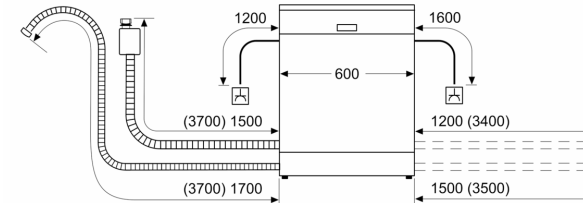

#### Installasjon

- Produktmål (HxBxD): 81.5 x 59.8 x 55 cm

**Serie 4, Helintegert oppvaskmaskin,  
60 cm  
SMV4HCX21E**

mål i mm

⏏ stikkontakt  
( ) verdier med forlengelsessett

Mål i mm