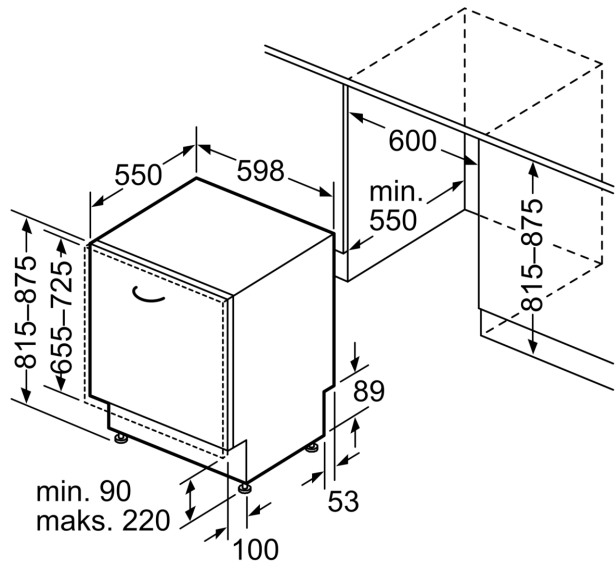

#### Installasjon

- Produktmål (HxBxD): 81.5 x 59.8 x 55 cm

**Serie 4, Helintegert oppvaskmaskin,  
60 cm  
SMV4HCX21E**

mål i mm

⏏ stikkontakt  
( ) verdier med forlengelsessett

Mål i mm