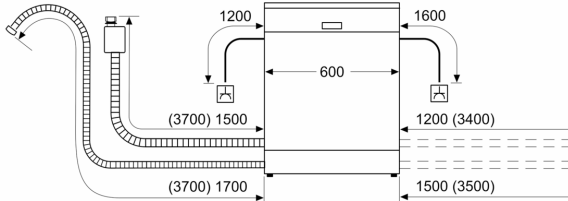

**Serie 4, Helintegert oppvaskmaskin,
60 cm
SMV4EVX14E**

mål i mm

⚡ stikkontakt
( ) verdier med forlengelsessett