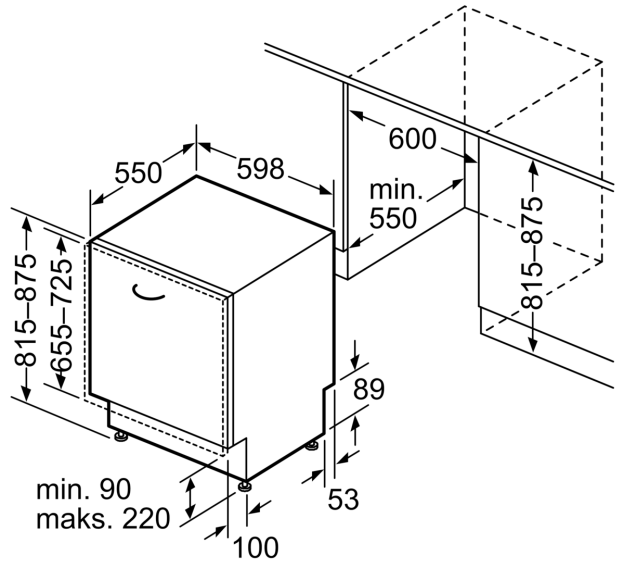

Installasjon

- AquaStop: garantert beskyttelse mot vannskader

- Produktmål (HxBxD): 81.5 x 59.8 x 55 cm
- Inkl. dampbeskyttelse
- Trakt til saltpåfylling

¹ Energieffektivitetsskala fra A til G

² Energiforbruk i kWh per 100 sykluser (program Eco 50 °C)

³ Vannforbruk i liter per syklus (program Eco 50 °C)

⁴ Varighet av programmet Eco 50 °C

**Serie 4, Helintegert oppvaskmaskin,
60 cm
SMV4ECX21E**

mål i mm

⚡ stikkontakt
() verdier med forlengelsessett

Mål i mm