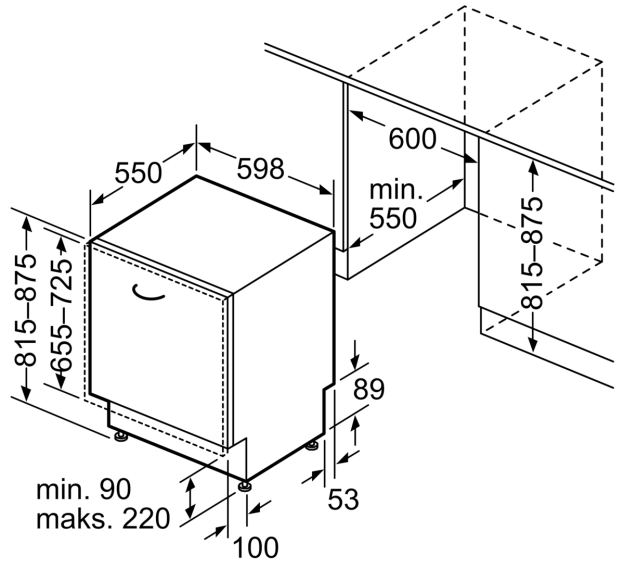

Installasjon

- AquaStop: garantert beskyttelse mot vannskader
- Produktmål (HxBxD): 81.5 x 59.8 x 55 cm
- Inkl. dampbeskyttelse
- Trakt til saltpåfylling

¹ Energieffektivitetsskala fra A til G

² Energiforbruk i kWh per 100 sykluser (program Eco 50 °C)

³ Vannforbruk i liter per syklus (program Eco 50 °C)

⁴ Varighet av programmet Eco 50 °C

**Serie 4, Helintegert oppvaskmaskin,
60 cm
SMV4ECX10E**

mål i mm

⌚ stikkontakt
() verdier med forlengelsessett

Mål i mm