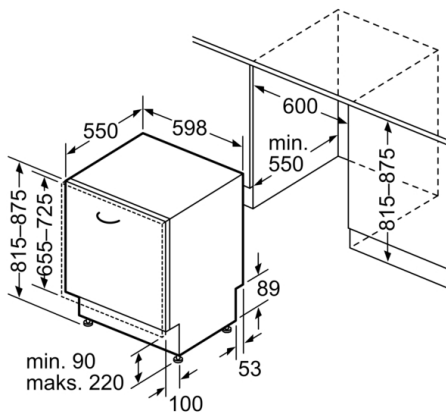

Sikkerhet

- AquaStop: garantert beskyttelse mot vannskader

Installasjon

- Frontjusterbar bakfot

**Serie | 4, Helintegrert oppvaskmaskin, 60 cm
SMV46MX03E**

Mål i mm