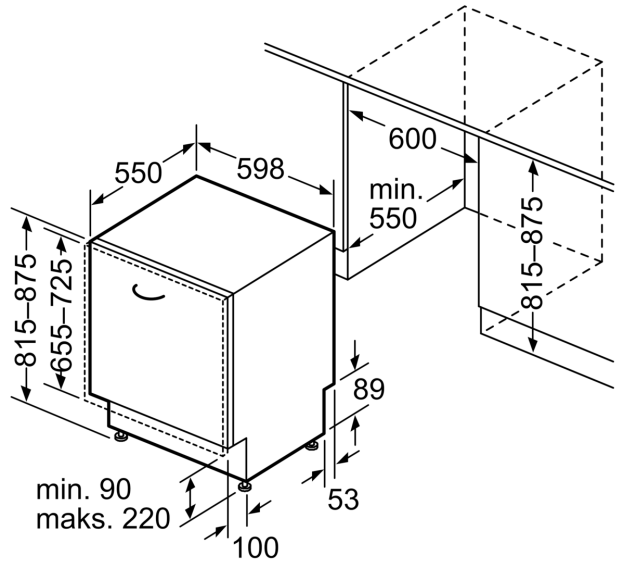

**Serie 4, Helintegert oppvaskmaskin,
60 cm
SMV46KX55E**

mål i mm

⏏ stikkontakt
() verdier med forlengelsessett

Mål i mm