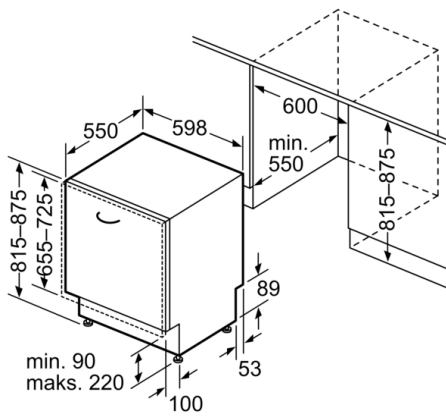

Sikkerhet

- AquaStop: garantert beskyttelse mot vannskader
- Barnesikring: Mekanisk barnesikring av dør

Installasjon

- Frontjusterbar bakfot

**Serie | 4, Helintegrert oppvaskmaskin, 60 cm
SMV46KX08E**

Mål i mm