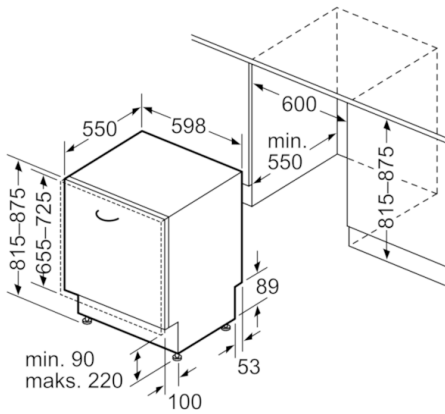

Sikkerhet

- AquaStop: garantert beskyttelse mot vannskader

Installasjon

- Frontjusterbar bakfot

Serie | 4, Helintegrert oppvaskmaskin, 60 cm SMV46IX12E

Mål i mm

Mål i mm