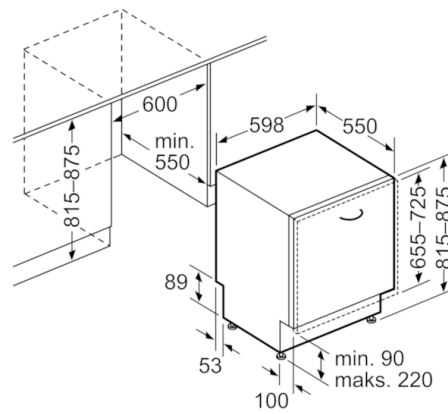

Sikkerhet

- AquaStop: garantert beskyttelse mot vannskader

Installasjon

- Frontjusterbar bakfot

Serie | 4, Helintegrert oppvaskmaskin, 60 cm SMV46IX12E

Mål i mm

Mål i mm