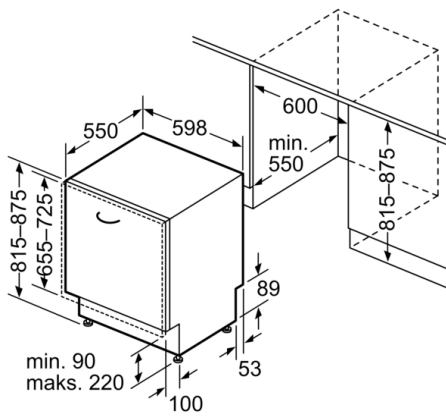

Teknisk data

Energieffektivitetsklasse: D
Energiforbruk for 100 sykluser med økonomiprogram: 84 kWh
Maks antall plasseringsinnstillinger: 13
Vannforbruk i liter per syklus med økonomiprogram: 9,5 l
Programvarighet: 3:55 t
Luftbårne akustiske støyutslipp: 44 dB(A) re 1 pW
Klasse for luftbårne akustiske støyutslipp: B
Konstruksjonstype: Bygg-inn
Høyde på avtakbar topplate: 0 mm
Mål: 815 x 598 x 550 mm
Nisjemål (H x B x D): 815-875 x 600 x 550 mm
Godkjenning: CE, VDE
Dybde med 90 graders åpen dør: 1150 mm
Regulerbare føtter.: Ja - fra forsiden
Maksimale justeringsmuligheter føtter: 60 mm
Justerbar sokkel: Både horisontal og vertikal
Nettvekt: 35,678 kg
Bruttovekt: 38,0 kg
Tilkoblingseffekt: 2400 W
Sikring: 10 A
Spenning: 220-240 V
Frekvens: 50; 60 Hz
Lengden på strømledningen: 175 cm
Støpseltype: Schuko-/Gardy støpsel med jord
Lengden på inntaksslangen: 165 cm
Lengden på avløpsslangen: 190 cm
EAN-kode: 4242005052141
Installasjonstype: Helintegrert

Sikkerhet

- AquaStop: garantert beskyttelse mot vannskader

Installasjon

- Frontjusterbar bakfot

**Serie | 4, Helintegrert oppvaskmaskin, 60 cm
SMV46IX11E**

Mål i mm