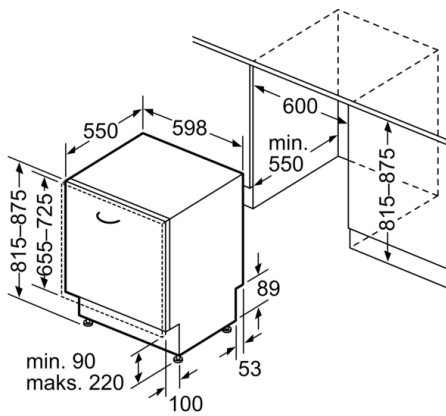

Sikkerhet

- AquaStop: garantert beskyttelse mot vannskader

Installasjon

- Frontjusterbar bakfot

**Serie | 4, Helintegrert oppvaskmaskin, 60 cm
SMV46CX07E**

Mål i mm