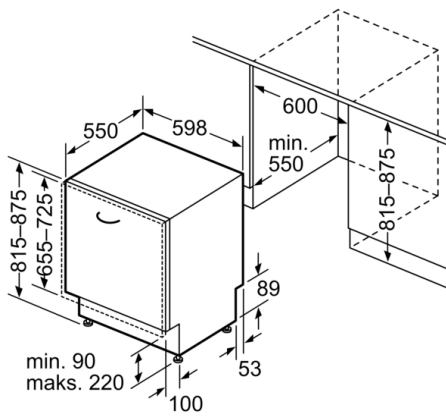

#### Installasjon

- Frontjusterbar bakfot

**Serie | 4, Helintegrert oppvaskmaskin, 60 cm  
SMV45AX03E**

Mål i mm