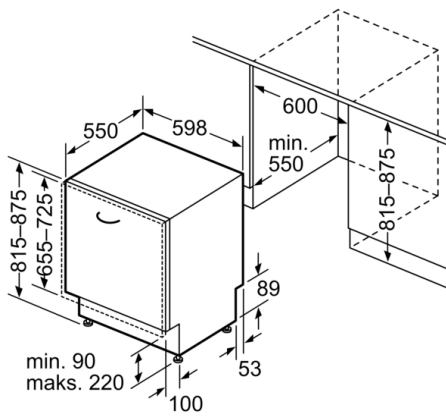

Sikkerhet

- AquaStop: garantert beskyttelse mot vannskader

Installasjon

- Frontjusterbar bakfot

Serie | 4, Helintegrert oppvaskmaskin, 60 cm SMV45AX00E

Mål i mm