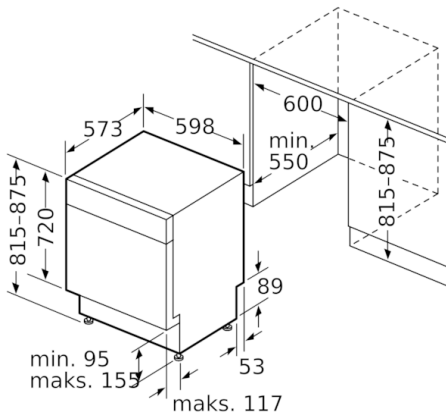

**Serie | 8, Oppvaskmaskin til underbygging,
60 cm, edelstål
SMU88TS06S**

Mål i mm