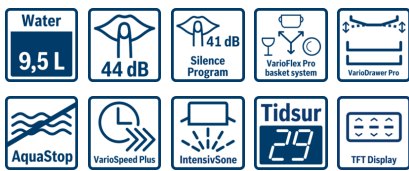

Serie | 8, Oppvaskmaskin til underbygging, 60 cm, hvit SMU87TW02S

Ekstra tilbehør

SGZ1010 : AquaStop forlenger
SMZ2014 : Glasskurv
SMZ5001 : Baby Care sett (Q8C0000821)
SMZ5005 : Rustfrie sidelister, 81 cm
SMZ5100 : VarioBestikkurv
SMZ5300 : GlasSecure vinglassholder for fire glass

ActiveWater-oppvaskmaskin med super 60°C program og TFT display: for brillante vaske- og tørkeresultat.

A++

- **SuperSilence:** maskinen er svært stillestående – lydnivået er på kun 44 dB.
- **Super 60°C program:** brillante vaske- og tørkeresultat.
- **Energiklasse A++:** svært energieffektiv oppvask.
- **HygienPlus:** høyere vanntemperatur for maksimal hygiene.
- VarioFlex Pro kurvsystem og VarioDrawer Pro for mer fleksibilitet og ekstra kapasitet.

Teknisk data

Vannforbruk (l) :	9,5
Konstruksjonstype :	Bygg-inn
Høyde på avtakbar topplate (mm) :	0
Nisjemål i mm (H x B x D) :	815-875 x 600 x 550
Dybde med 90 graders åpen dør (mm) :	1150
Regulerbare føtter :	Ja - kun foran
Maksimale justeringsmuligheter føtter (mm) :	60
Justerbar sokkel :	Både horisontal og vertikal
Nettovekt (kg) :	40,830
Bruttovekt (kg) :	43,0
Tilkoblingseffekt (W) :	2400
Sikring (A) :	10
Spenning (V) :	220-240
Frekvens (Hz) :	50; 60
Lengden på strømledningen (cm) :	175
Støpseltype :	Schuko-/Gardy støpsel med jord
Lengden på inntaksslangen (cm) :	165
Lengden på avløpsslangen (cm) :	190
EAN-kode :	4242002878409
Antall kuverter :	14
Energieffektivitetsklasse - (2010/30/EF) :	A++
Årlig energiforbruk (kWh/år) - NY (2010/30/EF) :	266,00
Energiforbruk (kWh) :	0,93
Strømforbruk i på-modus (W) - NY (2010/30/EF) :	0,50
Power consumption in off-mode (W) - NEW (2010/30/EC) :	0,50
Årlig vannforbruk (l/år) - NY (2010/30/EF) :	2660
Tørkeevne :	A
Referanseprogram :	Eco
Total syklustid på referanseprogram (min) :	210
Støynivå (dB (A) re 1pW) :	44
Installasjonstype :	Bygg-under

4 242002 878409