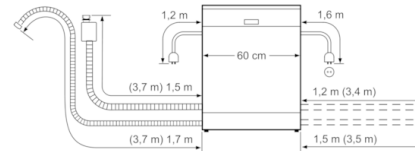

Sikkerhet

- AquaStop: garantert beskyttelse mot vannskader
- Barnesikring: Mekanisk barnesikring av dør

**Serie | 8, Oppvaskmaskin til underbygging,
60 cm, hvit
SMU87TW02S**

Mål i mm

() Werte mit Verlängerungssatz

* Gjennom høydejusterbare ben
Sokkelhøyde ved produkthøyde 815 - 95 mm
Sokkelhøyde ved produkthøyde 875 - 155 mm

Mål i mm