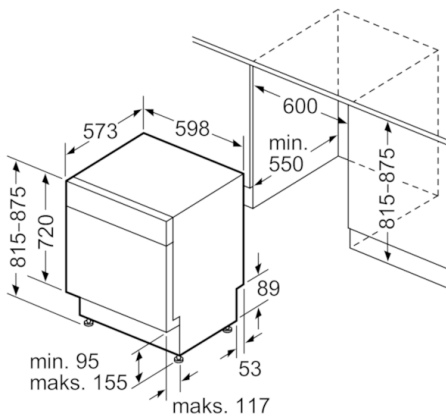

**Serie | 8, Oppvaskmaskin til underbygging,
60 cm, hvit
SMU87TW02S**

Mål i mm