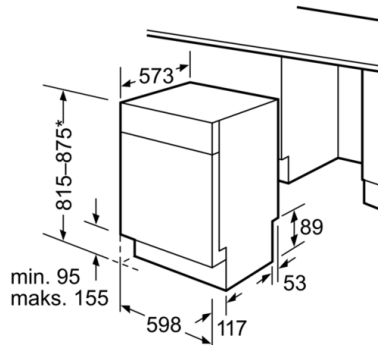

Sikkerhet

- AquaStop: garantert beskyttelse mot vannskader
- Barnesikring: Mekanisk barnesikring av dør

**Serie | 8, Oppvaskmaskin til underbygging,
60 cm, hvit
SMU87TW02S**

Mål i mm

() Werte mit Verlängerungssatz

* Gjennom høydejusterbare ben
Sokkelhøyde ved produkthøyde 815 - 95 mm
Sokkelhøyde ved produkthøyde 875 - 155 mm

Mål i mm