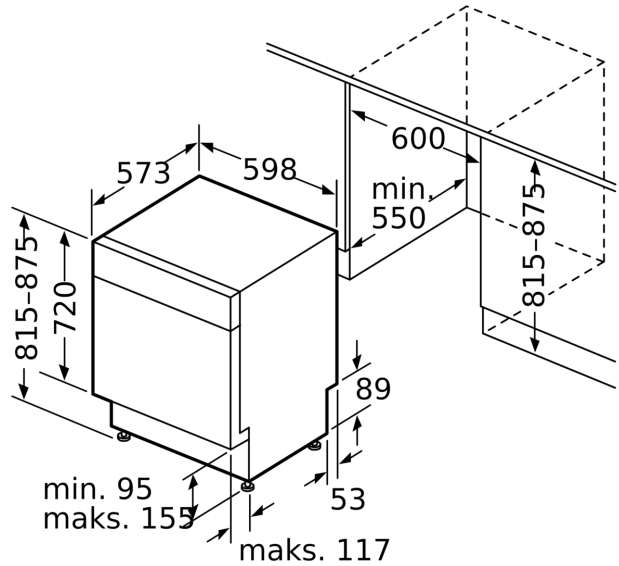

<sup>3</sup> Vannforbruk i liter per syklus (program Eco 50 °C)

**Serie 6, Oppvaskmaskin til  
underbygging, 60 cm, hvit  
SMU6ZDW76S**

mål i mm

⏏ stikkontakt  
( ) verdier med forlengelsessett

Mål i mm