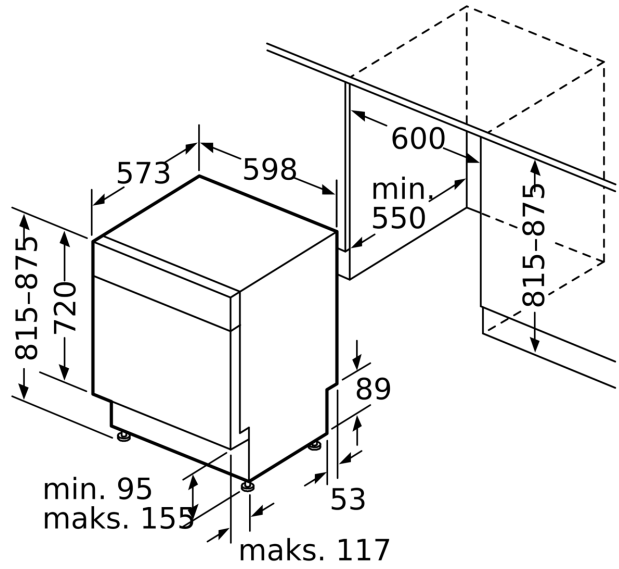

**Serie 6, Oppvaskmaskin til
underbygging, 60 cm, rustfritt/sølv
SMU6ZDI76S**

mål i mm

⏏ stikkontakt
() verdier med forlengelsessett

Mål i mm