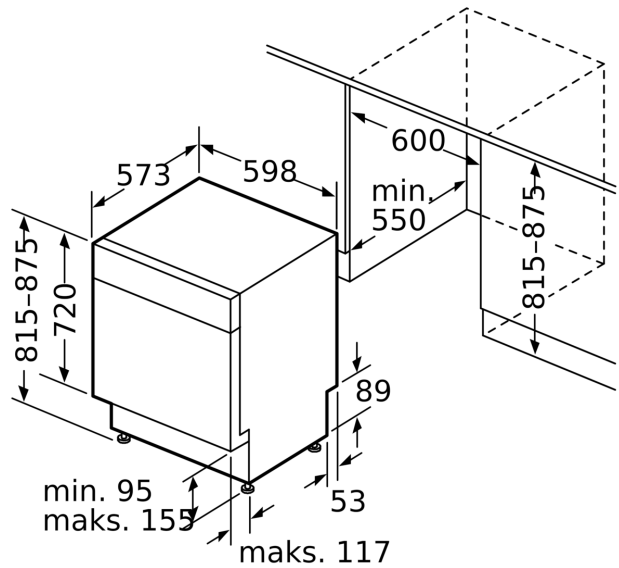

Sikkerhet

- AquaStop: garantert beskyttelse mot vannskader
- Elektronisk barnesikring av kontrollpanelet

Installasjon

- Produktmål (HxBxD): 81.5 x 59.8 x 57.3 cm
- inkl. sokkel
- Inkl. dampbeskyttelse
- Trakt til saltpåfylling

mål i mm

⏏ stikkontakt
() verdier med forlengelsessett

Mål i mm