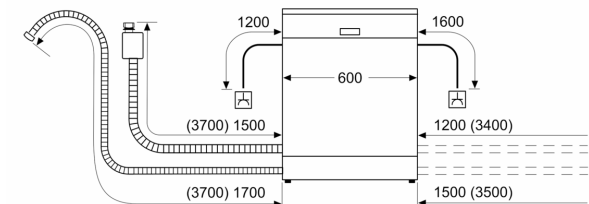

³ Vannforbruk i liter per syklus (program Eco 50 °C)

**Serie 6, Oppvaskmaskin til
underbygging, 60 cm, hvit
SMU6ZCW01S**

mål i mm

⏏ stikkontakt
() verdier med forlengelsessett

Mål i mm