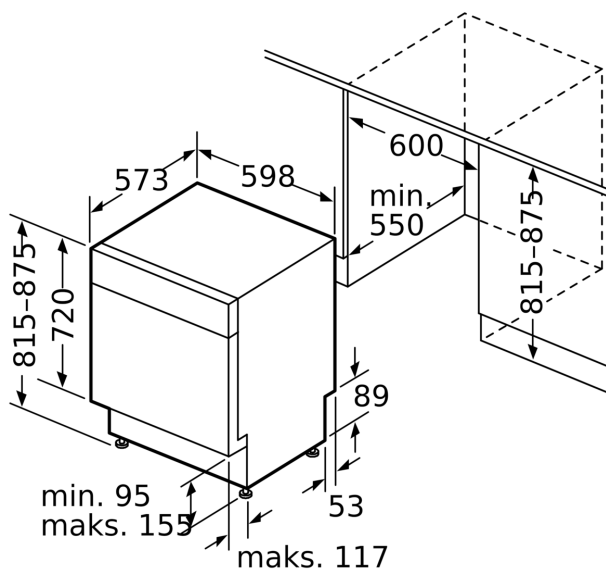

**Serie 6, Oppvaskmaskin til
underbygging, 60 cm, hvit
SMU6ZCW01S**

mål i mm

⏏ stikkontakt
( ) verdier med forlengelsessett

Mål i mm