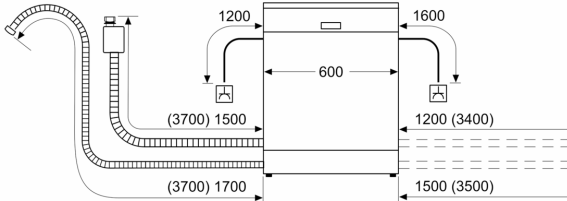

Sikkerhet

- Display med klarttekst(engelsk)
- Elektronisk resttidsanvisning
- Utsatt starttid: 1-24 timer

Installasjon

- AquaStop: garantert beskyttelse mot vannskader
- Elektronisk barnesikring av kontrollpanelet
- AquaMix glasspleie-system
- Inkl. sokkel i rustfritt stål
- Trakt til saltpåfylling
- Inkl. dampbeskyttelse
- Produktmål (HxBxD): 81.5 x 59.8 x 57.3 cm

¹ Energieffektivitetsskala fra A til G

² Energiforbruk i kWt per 100 sykluser (program Eco 50 °C)

³ Vannforbruk i liter per syklus (program Eco 50 °C)

**Serie 6, Oppvaskmaskin til
underbygging, 60 cm, edelstål
SMU6ZCS01S**

mål i mm

⏏ stikkontakt
() verdier med forlengelsessett

Mål i mm