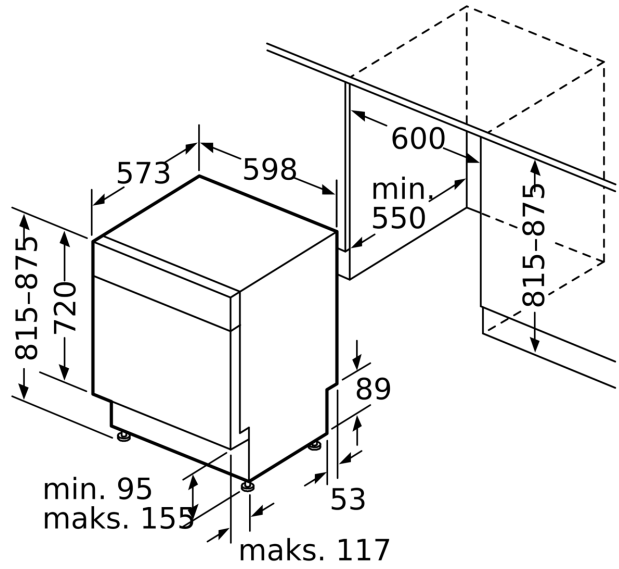

**Serie 6, Oppvaskmaskin til
underbygging, 60 cm, hvit
SMU6ZAW00S**

mål i mm

⏏ stikkontakt
( ) verdier med forlengelsessett

Mål i mm