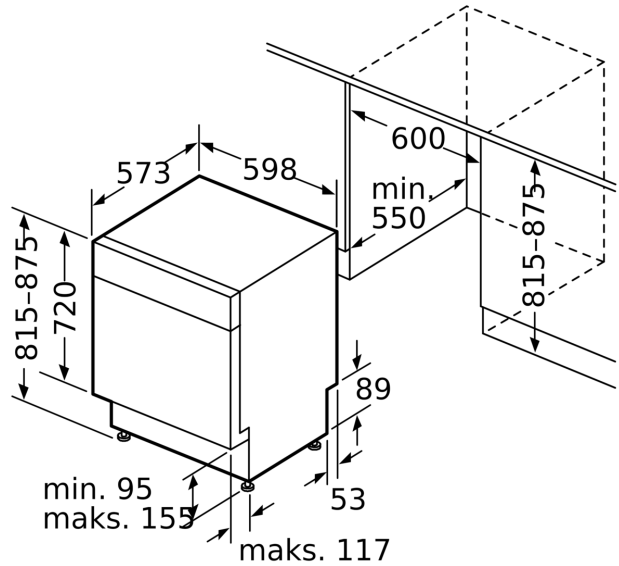

**Serie 6, Oppvaskmaskin til
underbygging, 60 cm, rustfritt/sølv
SMU6ZAI00S**

mål i mm

⏏ stikkontakt
( ) verdier med forlengelsessett

Mål i mm