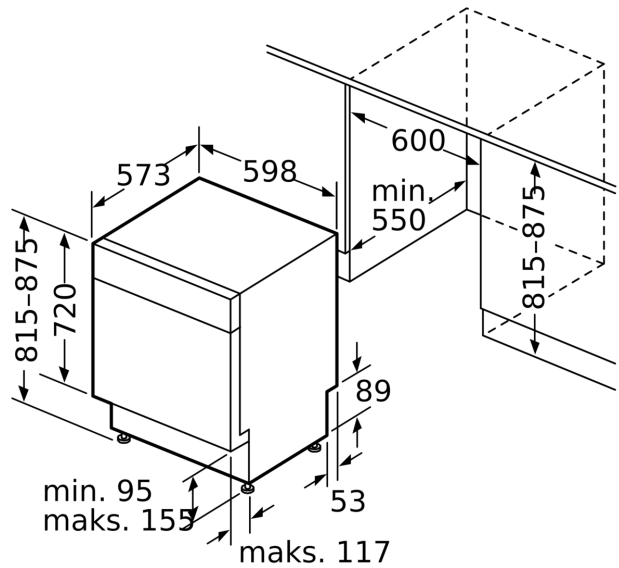

**Serie 6, Oppvaskmaskin til
underbygging, 60 cm, hvit
SMU6ECW74S**

mål i mm

⏏ stikkontakt
( ) verdier med forlengelsessett

Mål i mm