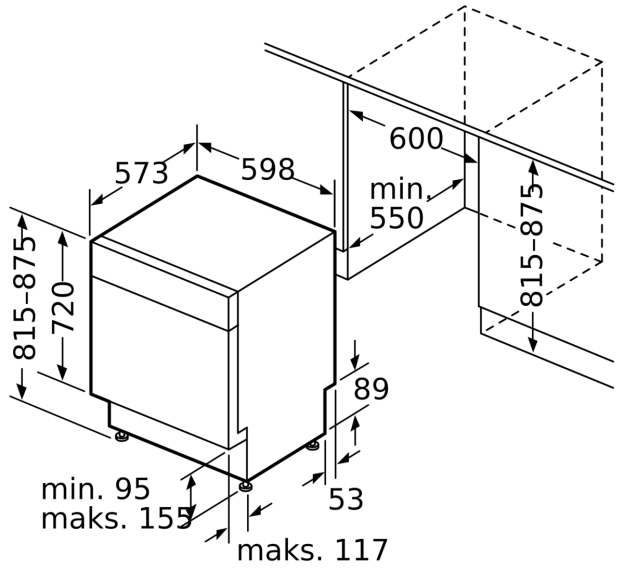

Installasjon

- Produktmål (HxBxD): 81.5 x 59.8 x 57.3 cm

Serie 6, Oppvaskmaskin til underbygging, 60 cm, hvit SMU6ECW70S

mål i mm

 stikkontakt
() verdier med forlengelsessett

Mål i mm