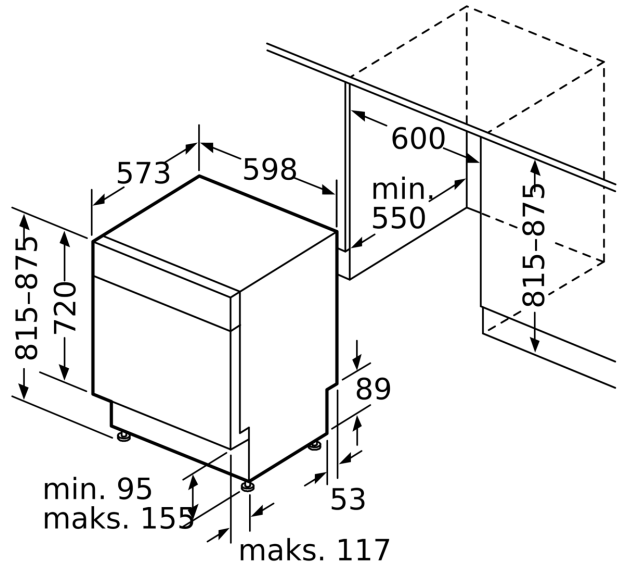

² Energiforbruk i kWh per 100 sykluser (program Eco 50 °C)

³ Vannforbruk i liter per syklus (program Eco 50 °C)

**Serie 6, Oppvaskmaskin til
underbygging, 60 cm, edelstål
SMU6ECS75S**

mål i mm

⏏ stikkontakt
() verdier med forlengelsessett

Mål i mm