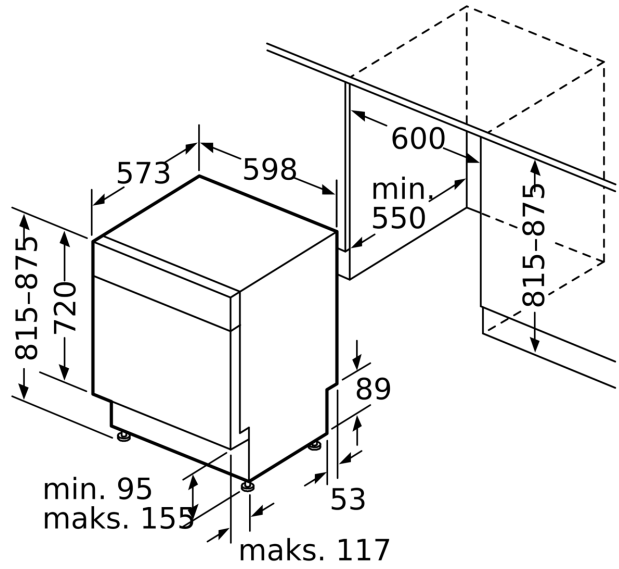

**Serie 6, Oppvaskmaskin til
underbygging, 60 cm, rustfritt/sølv
SMU6ECI74S**

mål i mm

⏏ stikkontakt
( ) verdier med forlengelsessett

Mål i mm