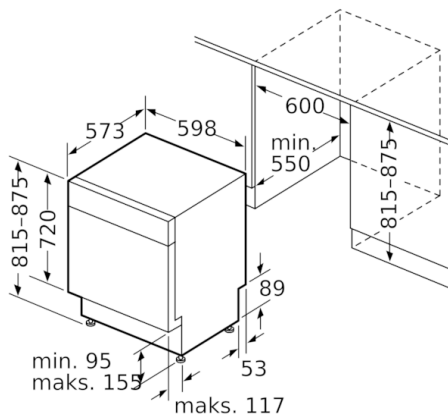

Teknisk data

Vannforbruk (l) :	9,5
Konstruksjonstype :	Bygg-inn
Høyde på avtakbar topplate (mm) :	0
Nisjemål i mm (H x B x D) :	815-875 x 600 x 550
Dybde med 90 graders åpen dør (mm) :	1150
Regulerbare føtter. :	Ja - kun foran
Maksimale justeringsmuligheter føtter (mm) :	60
Justerbar sokkel :	Både horisontal og vertikal
Nettovekt (kg) :	52,330
Bruttovekt (kg) :	54,5
Tilkoblingseffekt (W) :	2400
Sikring (A) :	10
Spenning (V) :	220-240
Frekvens (Hz) :	50; 60
Lengden på strømledningen (cm) :	175
Støpseltype :	Schuko-/Gardy støpsel med jord
Lengden på inntaksslangen (cm) :	165
Lengden på avløpsslangen (cm) :	190
EAN-kode :	4242002973616
Antall kuverter :	14
Energieffektivitetsklasse - (2010/30/EF) :	A+++
Årlig energiforbruk (kWh/år) - NY (2010/30/EF) :	237,00
Energiforbruk (kWh) :	0,83
Strømforsbruk i på-modus (W) - NY (2010/30/EF) :	0,50
Power consumption in off-mode (W) - NEW (2010/30/EC) :	0,50
Årlig vannforbruk (l/år) - NY (2010/30/EF) :	2660
Tørkeevne :	A
Referanseprogram :	Eco
Total syklusetid på referanseprogram (min) :	195
Støynivå (dB (A) re 1pW) :	41
Installasjonstype :	Bygg-under

**Serie | 6, Oppvaskmaskin til underbygging,
60 cm, hvit
SMU67MW06S**

Mål i mm