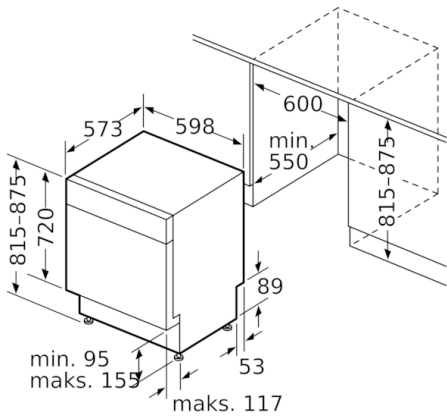

Sikkerhet

- AquaStop: garantert beskyttelse mot vannskader

Installasjon

- Frontjusterbar bakfot

**Serie | 6, Oppvaskmaskin til underbygging,
60 cm, hvit
SMU67MW03S**

Mål i mm