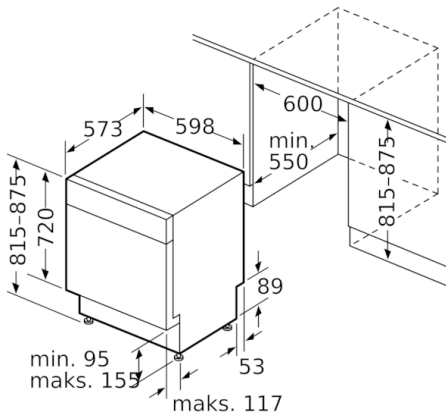

**Serie | 6, Oppvaskmaskin til underbygging,  
60 cm, edelstål  
SMU67MS06S**

Mål i mm