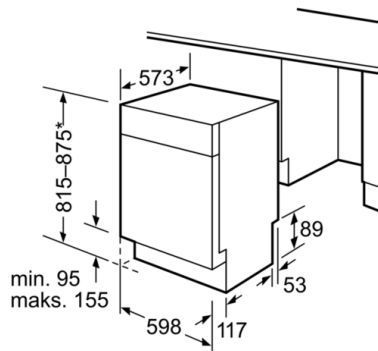

Sikkerhet

- AquaStop: garantert beskyttelse mot vannskader

Installasjon

- Frontjusterbar bakfot

**Serie | 6, Oppvaskmaskin til underbygging,
60 cm, hvit
SMU67IW06S**

* Gjennom høydejusterbare ben
Sokkelhøyde ved produkthøyde 815 - 95 mm
Sokkelhøyde ved produkthøyde 875 - 155 mm

Mål i mm