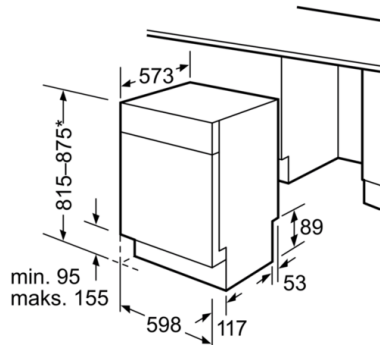

Mål i mm

() Werte mit Verlängerungssatz

* Gjennom høydejusterbare ben
Sokkelhøyde ved produkthøyde 815 - 95 mm
Sokkelhøyde ved produkthøyde 875 - 155 mm

Mål i mm