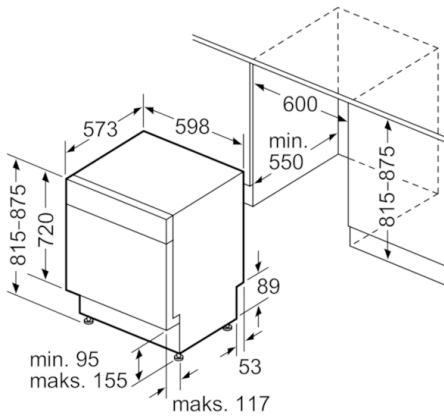

Teknisk data

Vannforbruk (l) :	10,0
Konstruksjonstype :	Bygg-inn
Høyde på avtakbar topplate (mm) :	0
Nisjemål i mm (H x B x D) :	815-875 x 600 x 550
Dybde med 90 graders åpen dør (mm) :	1155
Regulerbare føtter :	Ja - kun foran
Maksimal justeringsmuligheter føtter (mm) :	60
Justerbar sokkel :	Både horisontal og vertikal
Nettovekt (kg) :	35,810
Bruttovekt (kg) :	38,0
Tilkoblingseffekt (W) :	2400
Sikring (A) :	10
Spenning (V) :	220-240
Frekvens (Hz) :	50; 60
Lengden på strømledningen (cm) :	175
Støpseltype :	Schuko-/Gardy støpsel med jord
Lengden på inntaksslangen (cm) :	165
Lengden på avløpsslangen (cm) :	190
EAN-kode :	4242002757797
Antall kuverter :	13
Energieffektivitetsklasse - (2010/30/EF) :	A++
Årlig energiforbruk (kWh/år) - NY (2010/30/EF) :	262,00
Energiforbruk (kWh) :	0,92
Strømforsøring i på-modus (W) - NY (2010/30/EF) :	0,10
Power consumption in off-mode (W) - NEW (2010/30/EC) :	0,10
Årlig vannforbruk (l/år) - NY (2010/30/EF) :	2800
Tørkeevne :	A
Referanseprogram :	Eco
Total syklustid på referanseprogram (min) :	210
Støynivå (dB (A) re 1pW) :	46
Installasjonstype :	Bygg-under

Mål i mm

() Werte mit Verlängerungssatz

* Gjennom høydejusterbare ben
Sokkelhøyde ved produkthøyde 815 - 95 mm
Sokkelhøyde ved produkthøyde 875 - 155 mm

Mål i mm