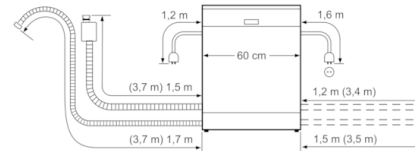

Sikkerhet

- AquaStop: garantert beskyttelse mot vannskader
- Barnesikring Mekanisk barnesikring av dør, Elektronisk barnesikring av kontrollpanelet

Installasjon

- Frontjusterbar bakfot

**Serie | 6, Oppvaskmaskin til underbygging,
60 cm, hvit
SMU58L22SK**

Mål i mm

() Werte mit Verlängerungssatz

* Gjennom høydejusterbare ben
Sokkelhøyde ved produkthøyde 815 - 95 mm
Sokkelhøyde ved produkthøyde 875 - 155 mm

Mål i mm