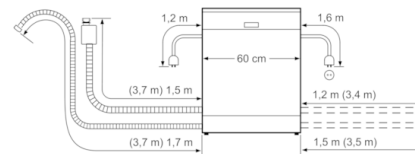

( ) Werte mit Verlängerungssatz