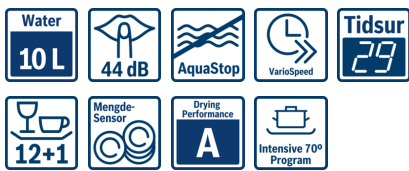

Ekstra tilbehør

SGZ1010 : AquaStop forlenger
SMZ2014 : Glasskurv
SMZ5001 : Baby Care sett (Q8C0000821)
SMZ5002 : Sølvglanskassett
SMZ5005 : Rustfrie sidelister, 81 cm
SMZ5300 : GlasSecure vinglassholder for fire glass

Lavt energiforbruk, A++ – bra for både miljøet og lommeboken.

- **Energiklasse A++:** svært energieffektiv oppvask.
- **SuperSilence:** maskinen er svært stillestående – lydnivået er på kun 44 dB.
- **RackMatic:** Overkurven er høyderegulerbar i tre trinn slik at du får mer plass til de høyeste tallerkener og gryter ved behov.
- **VarioSpeed:** vasker og tørker optimalt på halve tiden.
- **AquaStop:** sikker beskyttelse mot vannskader under hele maskinens levetid.

Teknisk data

Vannforbruk (l) :	10,0
Konstruksjonstype :	Bygg-inn
Høyde på avtakbar topplate (mm) :	0
Nisjemål i mm (H x B x D) :	815-875 x 600 x 550
Dybde med 90 graders åpen dør (mm) :	1155
Regulerbare føtter. :	Ja - kun foran
Maksimale justeringsmuligheter føtter (mm) :	60
Justerbar sokkel :	Både horisontal og vertikal
Nettovekt (kg) :	40,407
Bruttovekt (kg) :	43,0
Tilkoblingseffekt (W) :	2400
Sikring (A) :	10
Spenning (V) :	220-240
Frekvens (Hz) :	50; 60
Lengden på strømledningen (cm) :	175
Støpseltype :	Schuko-/Gardy støpsel med jord
Lengden på inntaksslengen (cm) :	165
Lengden på avløpsslengen (cm) :	190
EAN-kode :	4242002654997
Antall kuverter :	13
Energieffektivitetsklasse - (2010/30/EF) :	A++
Årlig energiforbruk (kWh/år) - NY (2010/30/EF) :	262,00
Energiforbruk (kWh) :	0,92
Strømforbruk i på-modus (W) - NY (2010/30/EF) :	0,10
Power consumption in off-mode (W) - NEW (2010/30/EC) :	0,10
Årlig vannforbruk (l/år) - NY (2010/30/EF) :	2800
Tørkeevne :	A
Referanseprogram :	Eco
Total syklustid på referanseprogram (min) :	210
Støynivå (dB (A) re 1pW) :	44
Installasjonstype :	Bygg-under

4 242002 654997