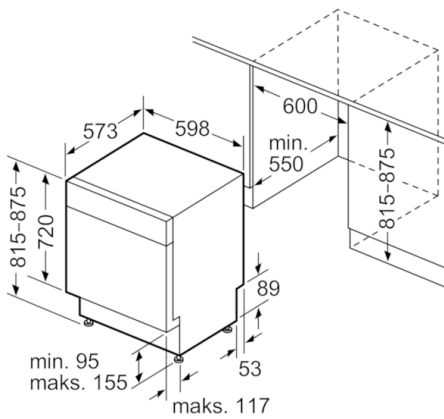

**Serie | 6, Oppvaskmaskin til underbygging,
60 cm, hvit
SMU50M62SK**

Mål i mm