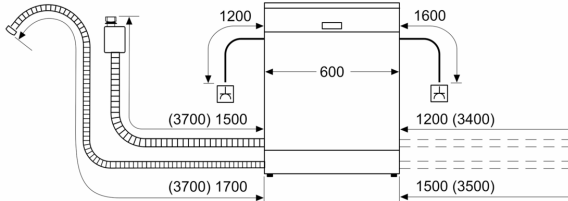

**Serie 4, Oppvaskmaskin til
underbygging, 60 cm, rustfritt/sølv
SMU4HVI72S**

mål i mm

△ stikkontakt
( ) verdier med forlengelsessett