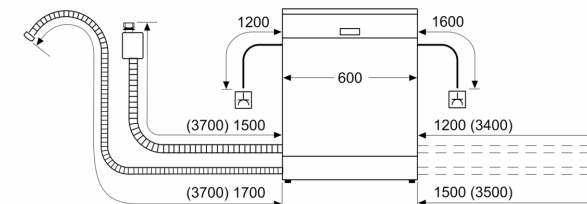

Serie 4, Oppvaskmaskin til underbygging, 60 cm, hvit SMU4HAW48S

mål i mm

⏏ stikkontakt
( ) verdier med forlengelsessett