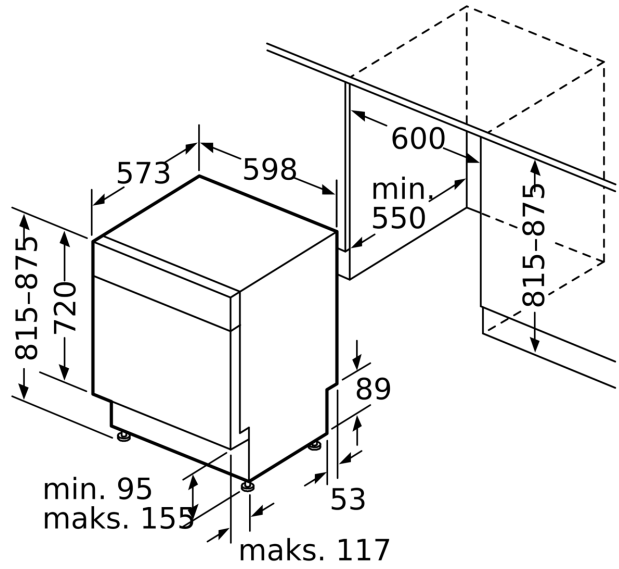

Teknisk data

Energieffektivitetsklasse: D
Energiforbruk for 100 sykluser med økonomiprogram: 84 kWh
Maks antall plasseringsinnstillinger: 13
Vannforbruk i liter per syklus med økonomiprogram: 9.5 l
Programvarighet: 4:55 t
Luftbårne akustiske støytutslipp: 44 dB(A) re 1 pW
Klasse for luftbårne akustiske støytutslipp: B
Konstruksjonstype: Integriert
Høyde på avtakbar topplate: 0 mm
Mål: 815 x 598 x 573 mm
Nisjemål (H x B x D): 815-875 x 600 x 550 mm
Dybde med 90 graders åpen dør: 1150 mm
Regulerbare føtter: Ja - fra forsiden
Maksimale justeringsmuligheter føtter: 60 mm
Justerbar sokkel: Både horisontal og vertikal
Nettvekt: 36.6 kg
Bruttovekt: 38.5 kg
Tilkoblingsgrad: 2400 W
Sikring: 10 A
Spenning: 220-240 V
Frekvens: 50; 60 Hz
Lengden på strømledningen: 175.0 cm
Støpseltype: Schuko-/Gardy støpsel med jord
Lengden på inntaksslangen: 165 cm
Lengden på avløpslangen: 190 cm
EAN-kode: 4242005222896
Installasjonstype: Underbygging

mål i mm

⏏ stikkontakt
() verdier med forlengelsessett

Mål i mm