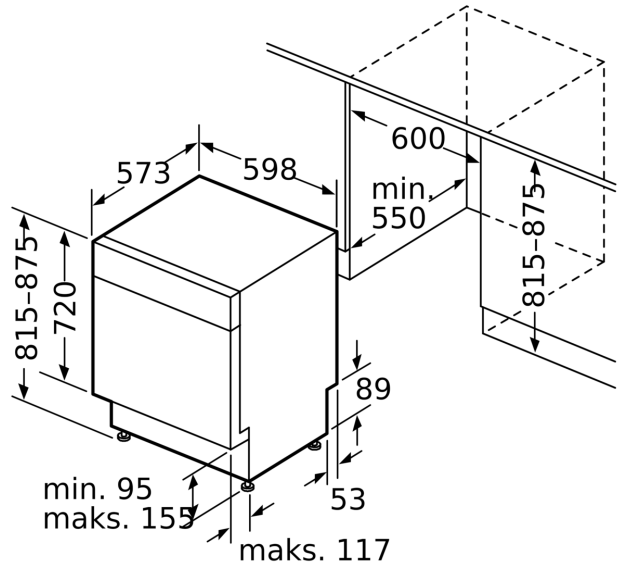

Teknisk data

Energieffektivitetsklasse: D
Energiforbruk for 100 sykluser med økonomiprogram: 84 kWh
Maks antall plasseringsinnstillinger: 13
Vannforbruk i liter per syklus med økonomiprogram: 9.5 l
Programvarighet: 4:55 t
Luftbårne akustiske støytutslipp: 44 dB(A) re 1 pW
Klasse for luftbårne akustiske støytutslipp: B
Konstruksjonstype: Integriert
Høyde på avtakbar topplate: 0 mm
Mål: 815 x 598 x 573 mm
Nisjemål (H x B x D): 815-875 x 600 x 550 mm
Dybde med 90 graders åpen dør: 1150 mm
Regulerbare føtter: Ja - fra forsiden
Maksimal justeringsmuligheter føtter: 60 mm
Justerbar sokkel: Både horisontal og vertikal
Nettvekt: 36.6 kg
Bruttovekt: 38.5 kg
Tilkoblingsgrad: 2400 W
Sikring: 10 A
Spennning: 220-240 V
Frekvens: 50; 60 Hz
Lengden på strømledningen: 175.0 cm
Støpseltype: Schuko-/Gardy støpsel med jord
Lengden på inntaksslengen: 165 cm
Lengden på avløpslangen: 190 cm
EAN-kode: 4242005245918
Installasjonstype: Underbygging

mål i mm

⏏ stikkontakt
() verdier med forlengelsessett

Mål i mm