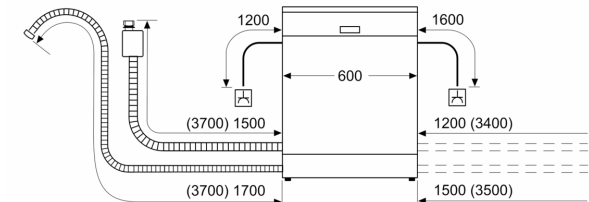

**Serie 4, Oppvaskmaskin til
underbygging, 60 cm, hvit
SMU4ECW14S**

mål i mm

⏏ stikkontakt
( ) verdier med forlengelsessett