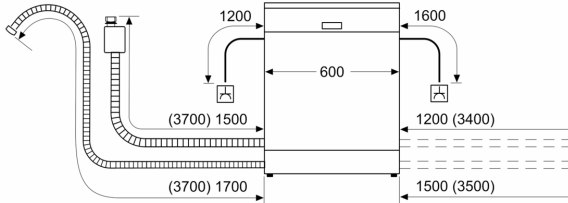

**Serie 4, Oppvaskmaskin til
underbygging, 60 cm, rustfritt/sølv
SMU4EAI14S**

mål i mm

⏏ stikkontakt
( ) verdier med forlengelsessett