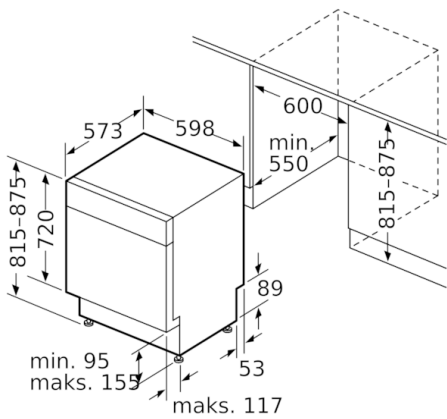

Sikkerhet

- AquaStop: garantert beskyttelse mot vannskader

Installasjon

- Frontjusterbar bakfot

**Serie | 4, Oppvaskmaskin til underbygging,
60 cm, hvit
SMU46KW03S**

Mål i mm