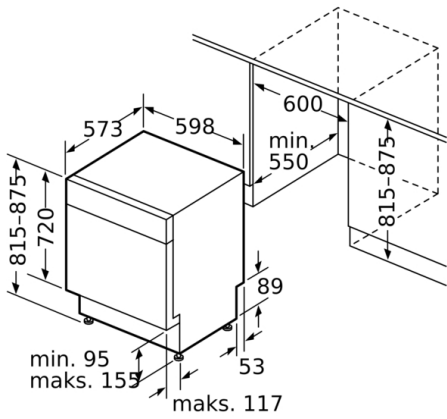

Sikkerhet

- AquaStop: garantert beskyttelse mot vannskader

Installasjon

- Frontjusterbar bakfot

**Serie | 4, Oppvaskmaskin til underbygging,
60 cm, hvit
SMU46KW02S**

Mål i mm