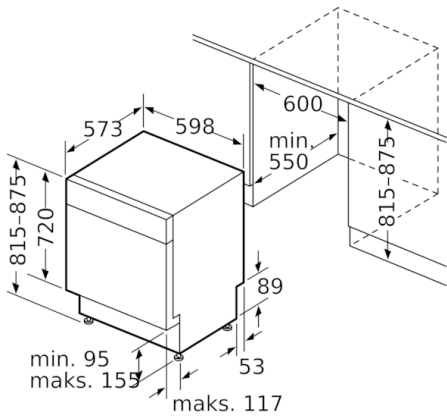

### Installasjon

- Frontjusterbar bakfot

**Serie | 4, Oppvaskmaskin til underbygging,  
60 cm, edelstål  
SMU46KS07S**

Mål i mm